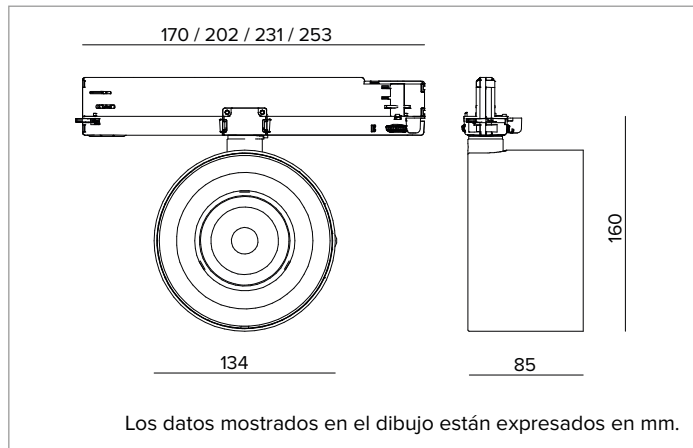

**T039MWR930CAPW | ZENO 130**  
**Proyector profesional orientable de LED**

	3000K	H(m)	D(m)	Emax(lx)		
	Ra90		46°			
	Fixture Power	29W	1	0.84	4198	
	Source Flux	2999lm	2	1.68	1050	
	Fixture Flux	2453lm	3	2.52	466	
	Efficacy	83lm/W	4	3.37	262	
TS1222	Imax=1417cd/klm	Imax	4249cd	5	4.21	168

**CARACTERÍSTICAS MECÁNICAS**

Cuerpo óptico de presofusión de aluminio pintado. Posibilidad de orientación del cuerpo óptico de 0° a -90° en plano vertical y de 355° en horizontal con posibilidad de bloqueo de la orientación.  
**Color y acabado:** Blanco yeso  
**Peso:** 0,8Kg  
**Grado de protección:** IP20